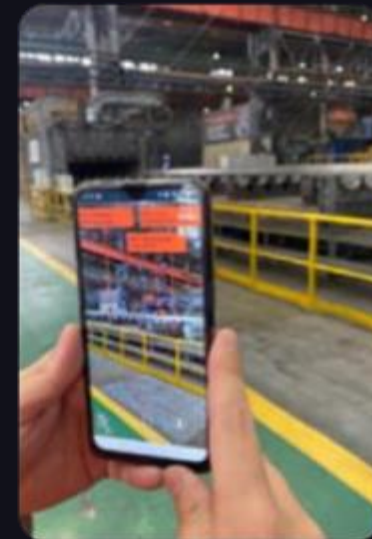

СИСТЕМЫ СОПРОВОЖДЕНИЯ ДОПОЛНЕННОЙ РЕАЛЬНОСТИ

Каталог ИИ-решений

AR СИСТЕМА СОПРОВОЖДЕНИЯ НА ПРОИЗВОДСТВЕ

**Получение справочной
и технологической информации об агрегатах цеха
в виде AR-стикеров, привязанных к объектам**

- Устойчивость к слабому освещению
- Устойчивость к затенению части сцены
- Позиционирование с одного снимка

AR СИСТЕМА ДЛЯ ГОРОДСКОЙ ИНФРАСТРУКТУРЫ

- Развлечения и Обучение
- Обслуживание (строительство) городской инфраструктуры, подземных сетей
- Съёмка сцены мобильным телефоном
- Работа с большими (сотни метров) сценами
- Возможность обновления сцены
- Работа в помещении и на улице
- Навигация по данным с камеры
- Работа с различными видами информации