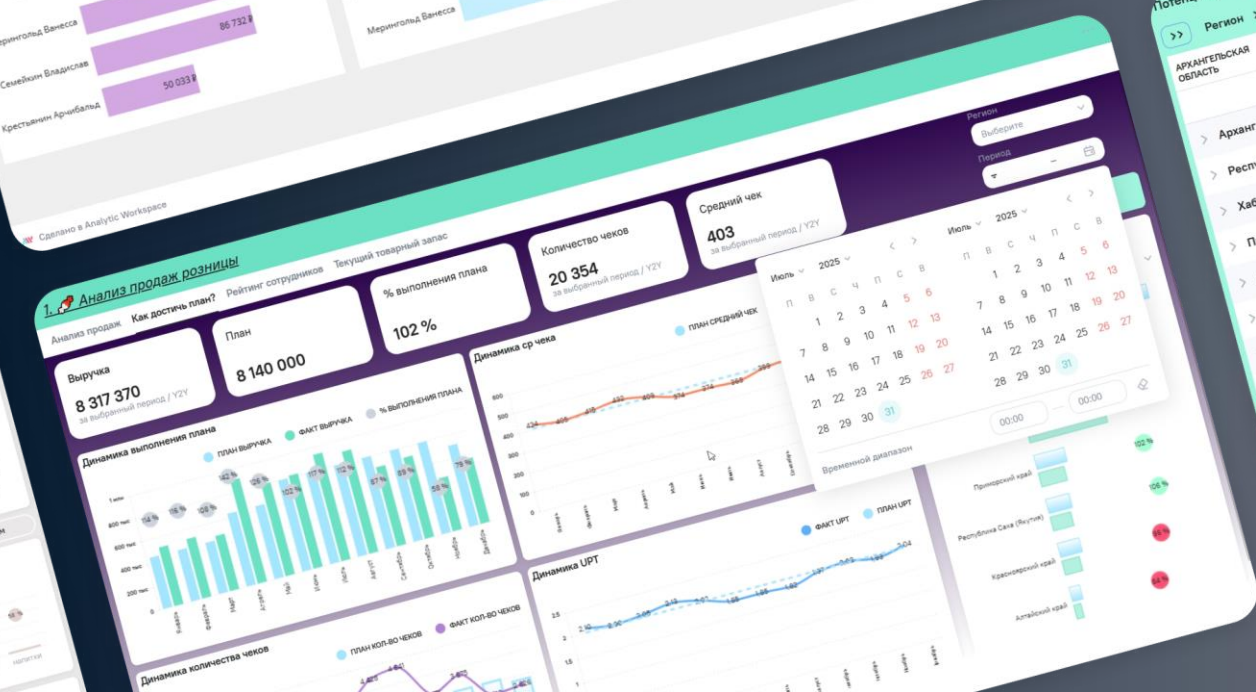

Масштабируемая архитектура

BI система – это масштабируемые компоненты с учётом микро-сервисной архитектуры, которые можно увеличивать в зависимости от количества пользователей и других параметров нагрузки.

Многоуровневое кеширование

В BI-системе есть многоуровневое кеширование данных виджетов и справочников с учётом ролевой модели.

Современный код

BI система — это современное решение, которое не обросло старым неоптимальным кодом.

Позиционные преимущества VI-системы

Доступный прайс с годовыми и вечными лицензиями

Платить только за пользователей

Быстрое освоение системы – через 3 часа можно сделать первый дашборд

Экономия на ресурсах за счёт разворота в Kubernetes

Клиентский портал с обновлениями, а также умная поддержка с ITSM и процессами

У вас будут быстрые и красивые дашборды

01
BI-экосистема из коробки:
ETL/ELT, ML, BI, доставка
отчётов

02
Готовность к работе
с большими данными