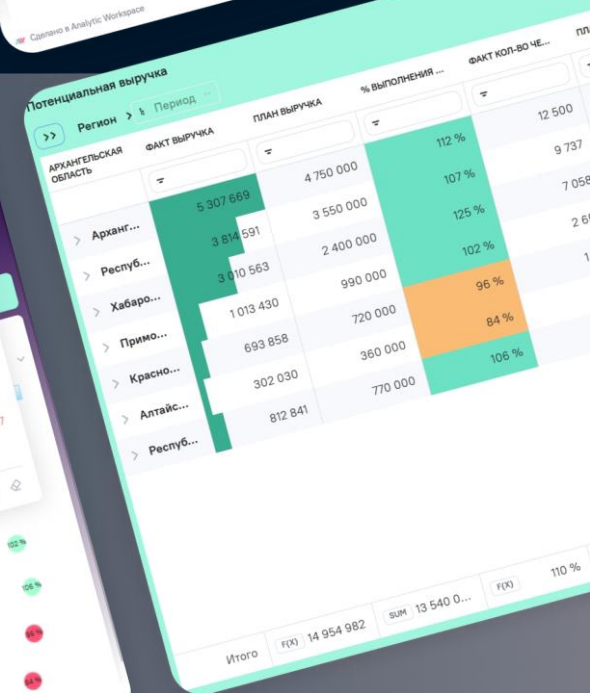

Масштабируемая архитектура

BI система – это масштабируемые компоненты с учётом микро-сервисной архитектуры, которые можно увеличивать в зависимости от количества пользователей и других параметров нагрузки.

Многоуровневое кеширование

В BI-системе есть многоуровневое кеширование данных виджетов и справочников с учётом ролевой модели.

Современный код

BI система — это современное решение, которое не обросло старым неоптимальным кодом.

Клиентский портал с обновлениями, а также умная поддержка с ITSM и процессами

У вас будут быстрые и красивые дашборды

01
BI-экосистема из коробки:
ETL/ELT, ML, BI, доставка
отчётов

02
Готовность к работе
с большими данными