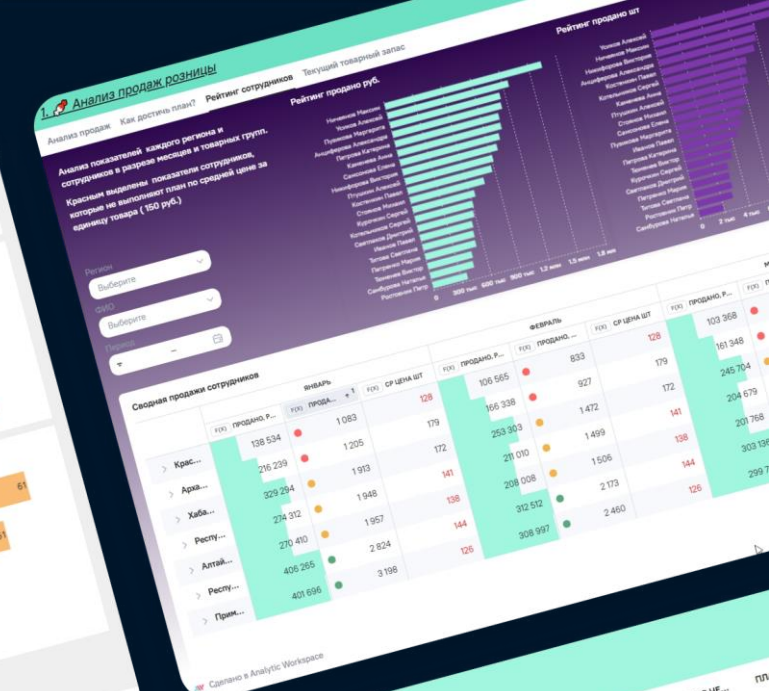

Масштабируемая архитектура

BI система – это масштабируемые компоненты с учётом микро-сервисной архитектуры, которые можно увеличивать в зависимости от количества пользователей и других параметров нагрузки.

Многоуровневое кеширование

В BI-системе есть многоуровневое кеширование данных виджетов и справочников с учётом ролевой модели.

Современный код

BI система — это современное решение, которое не обросло старым неоптимальным кодом.

Клиентский портал с обновлениями, а также умная поддержка с ITSM и процессами

У вас будут быстрые и красивые дашборды

01
BI-экосистема из коробки:
ETL/ELT, ML, BI, доставка
отчётов

02
Готовность к работе
с большими данными